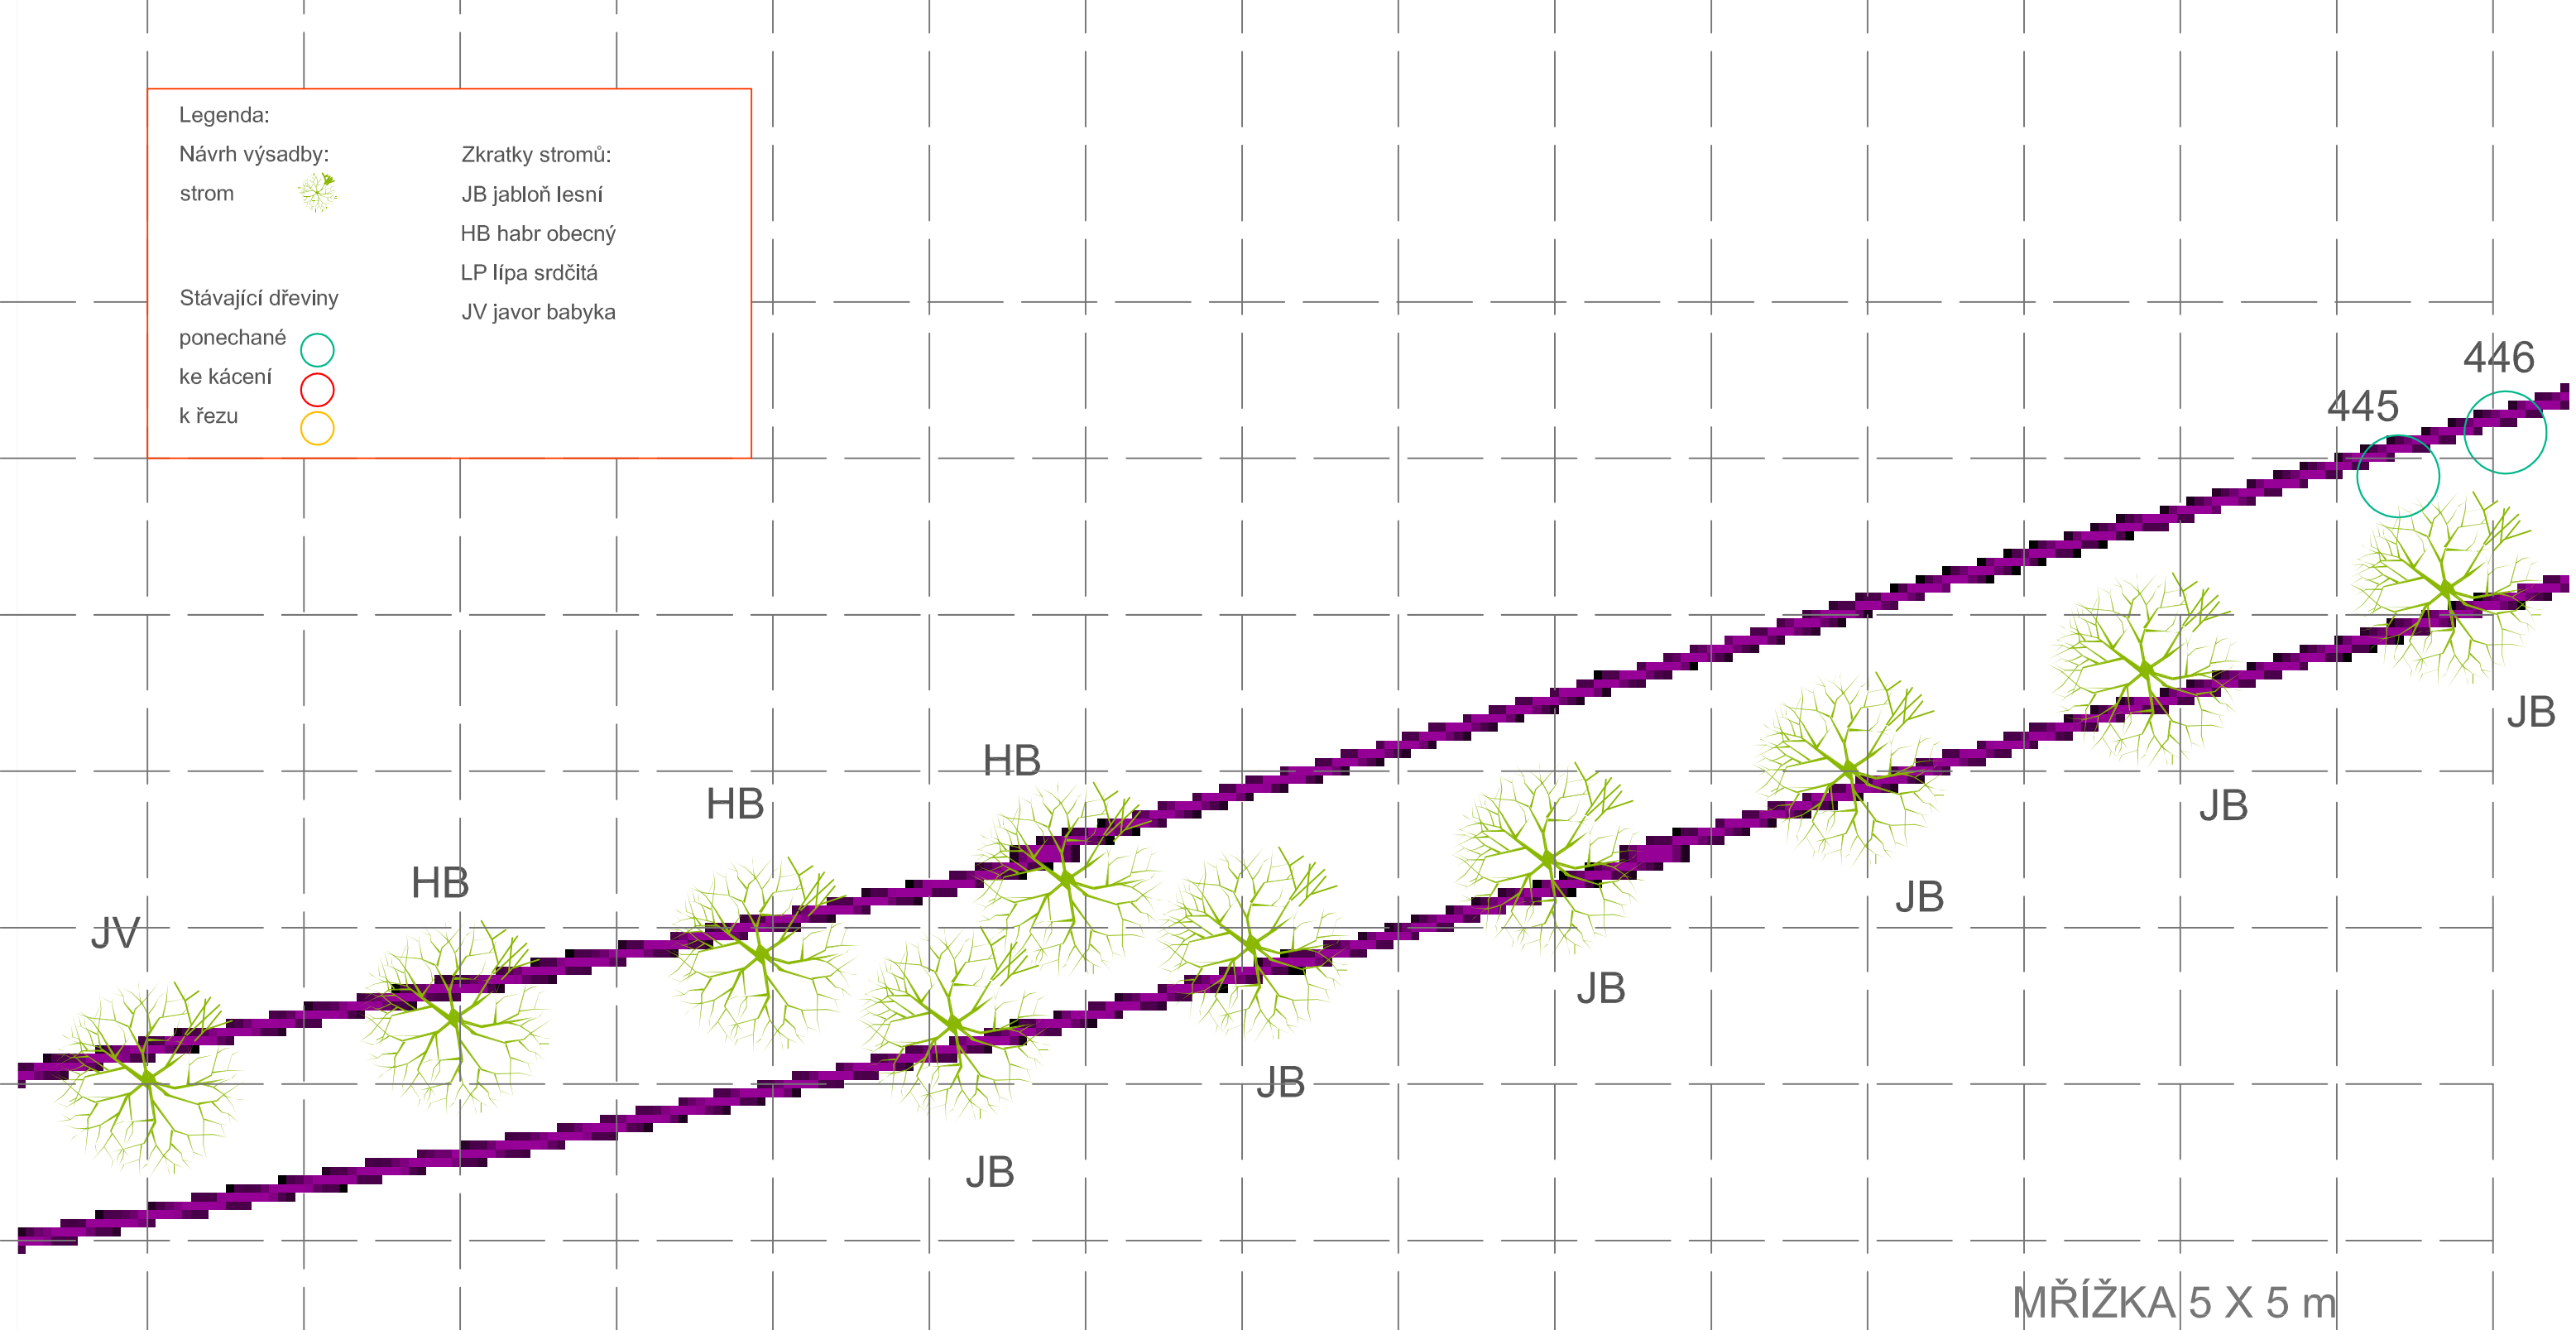

Legenda:

Návrh výsadby:
 strom 

Stávající dřeviny
 ponechané 
 ke kácení 
 k řezu 

Zkratky stromů:
 JB jabloň lesní
 HB habr obecný
 LP lípa srdčitá
 JV javor babyka

MŘÍŽKA 5 X 5 m

ZODP. PROJEKTANT	VYTVOŘIL	ZPRACOVATEL
Ing. Kateřina Kovaříková	Ing. Kateřina Kovaříková	
ZPRACOVATEL: Biological s.r.o., Mezníkova 273/13, 616 00 Brno, IČ: 27739660		
KRAJ: Středočeský	OBEC: Sibřina	
INVESTOR: Obec Sibřina, Říčanská 15, 250 84 Sibřina, IČ: 00240745		FORMÁT: A3
AKCE:		MĚŘÍTKO: 1:200
Renovace a doplnění zeleně v obci Sibřina		DATUM: 11/2013
		STUPEŇ: PD
		ZAK. Č.:
NÁZEV: Osazovací plán - silnice Sibřina - Stupice	Č. DOK. 7	PARÉ Č. 1