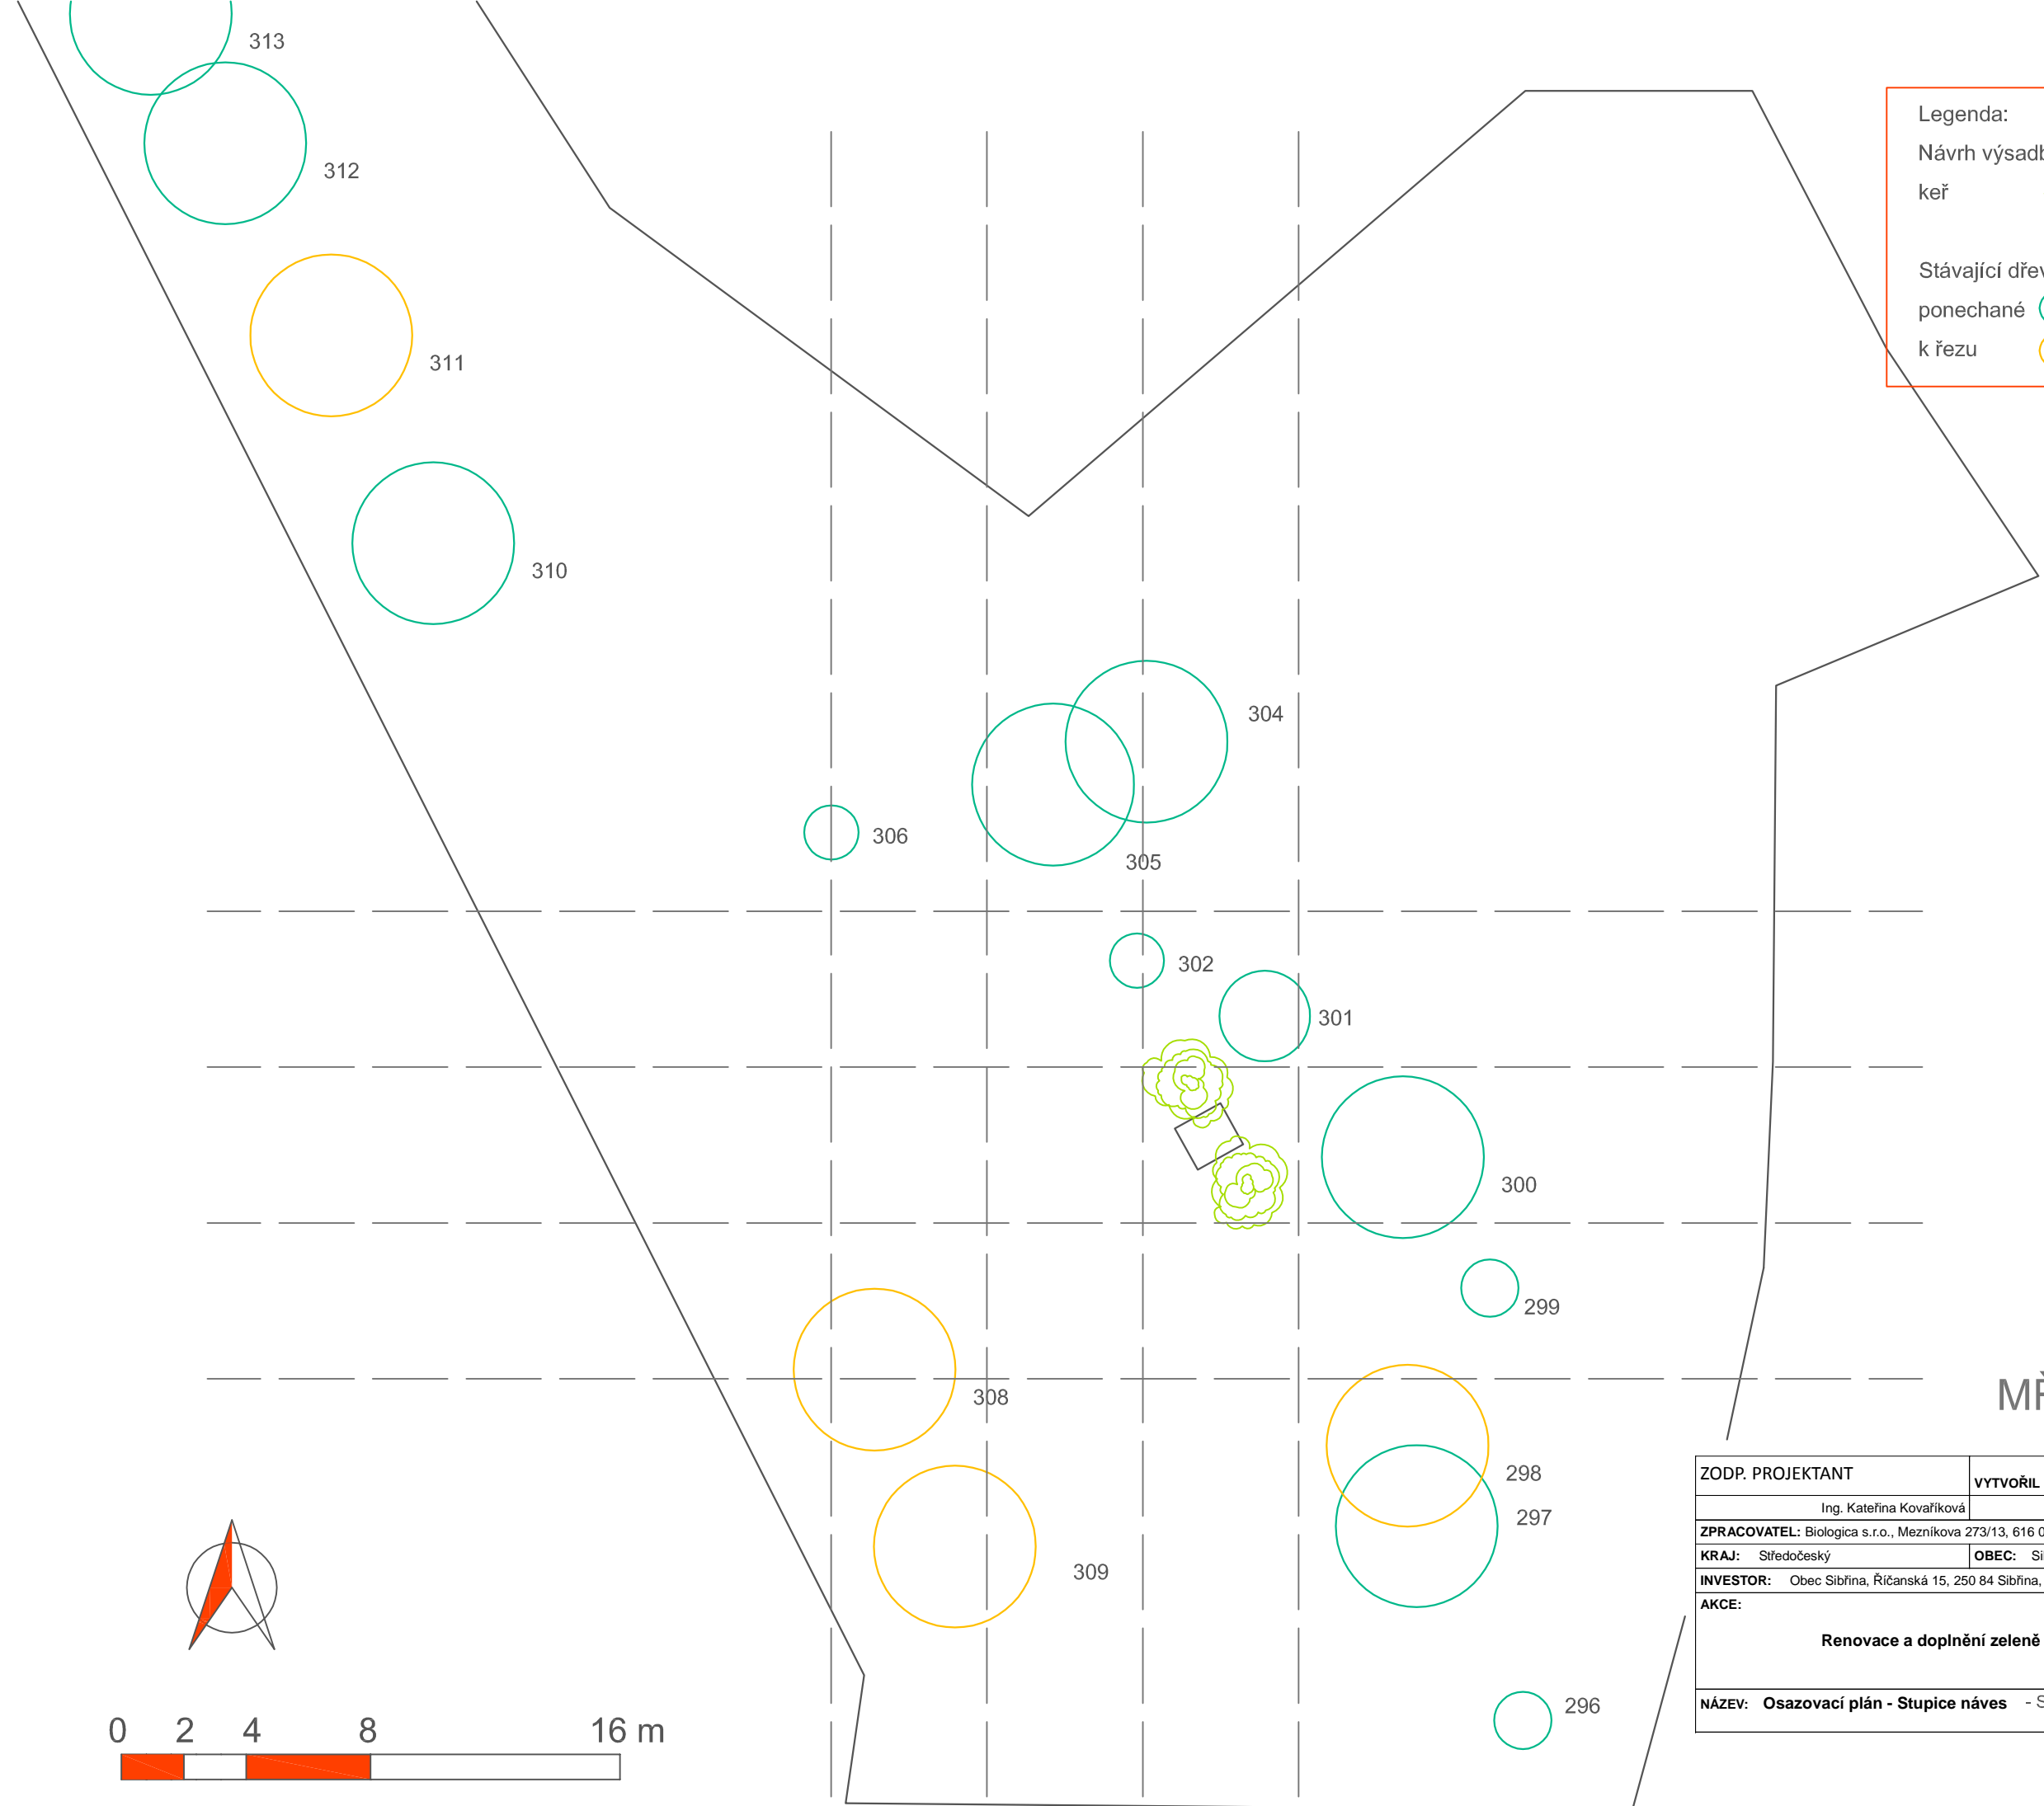

Legenda:

Návrh výsadby:

keř 

Stávající dřeviny

ponechané 

k řezu 

Zkratky keřů:

PU pustoryl věncový

MŘÍŽKA 5 X 5 m

ZODP. PROJEKTANT	VYTVOŘIL	ZPRACOVATEL	
Ing. Kateřina Kovaříková	Ing. Kateřina Kovaříková		
ZPRACOVATEL: Biologica s.r.o., Mezníkova 273/13, 616 00 Brno, IČ: 27739660			
KRAJ: Středočeský	OBEC: Sibřina		
INVESTOR: Obec Sibřina, Říčanská 15, 250 84 Sibřina, IČ: 00240745			
AKCE: Renovace a doplnění zeleně v obci Sibřina		FORMÁT	A3
		MĚŘÍTKO	1:200
		DATUM	11/2013
		STUPEŇ	PD
		ZAK. Č.	
NÁZEV: Osazovací plán - Stupice návěs - Sibřina Tyršův pomník		Č. DOK.	PARÉ Č.
		7	1