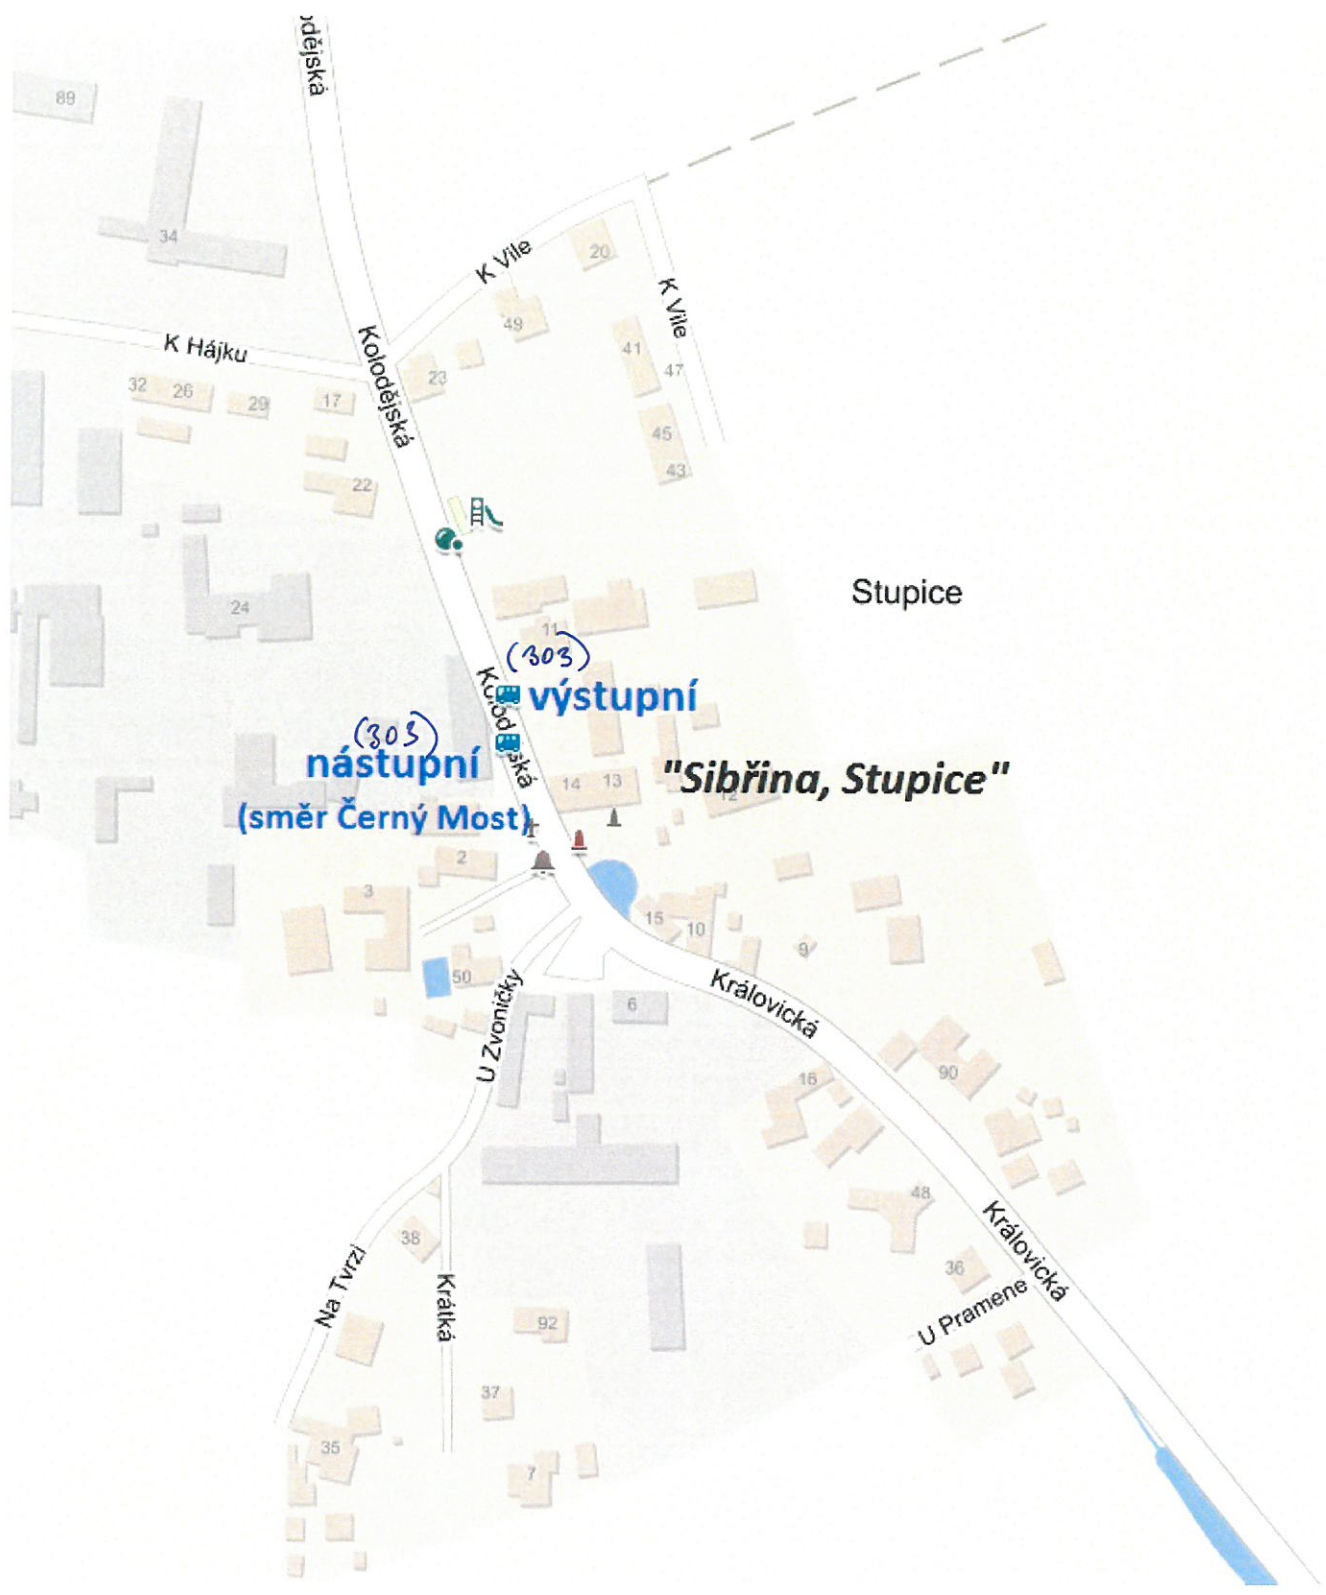

**provizorní zastávka směr  
Černý Most (303), Skalka  
(329), Březí (366)**

**"Sibřina"**

**směr Stupice (303), Škvorec  
(329), Depo Hostivař (366),  
u říčanských spojů linky  
303 směr Říčany**

**zastávky na návsi se  
neobsluhují**

**směr Stupice směr Černý Most  
"Sibřina, Říčanská"  
(směry pro linku 366 beze změny)**

**(303)  
nástupní  
(směr Černý Most)**

**(303)  
výstupní**

**"Sibřina, Stupice"**

Stupice

**směr Stupice (303)**

**"Křenice, K Sibirině  
(směry pro linku 366 beze změny)"**

**směr Černý Most  
přes Sibirinu (303)**